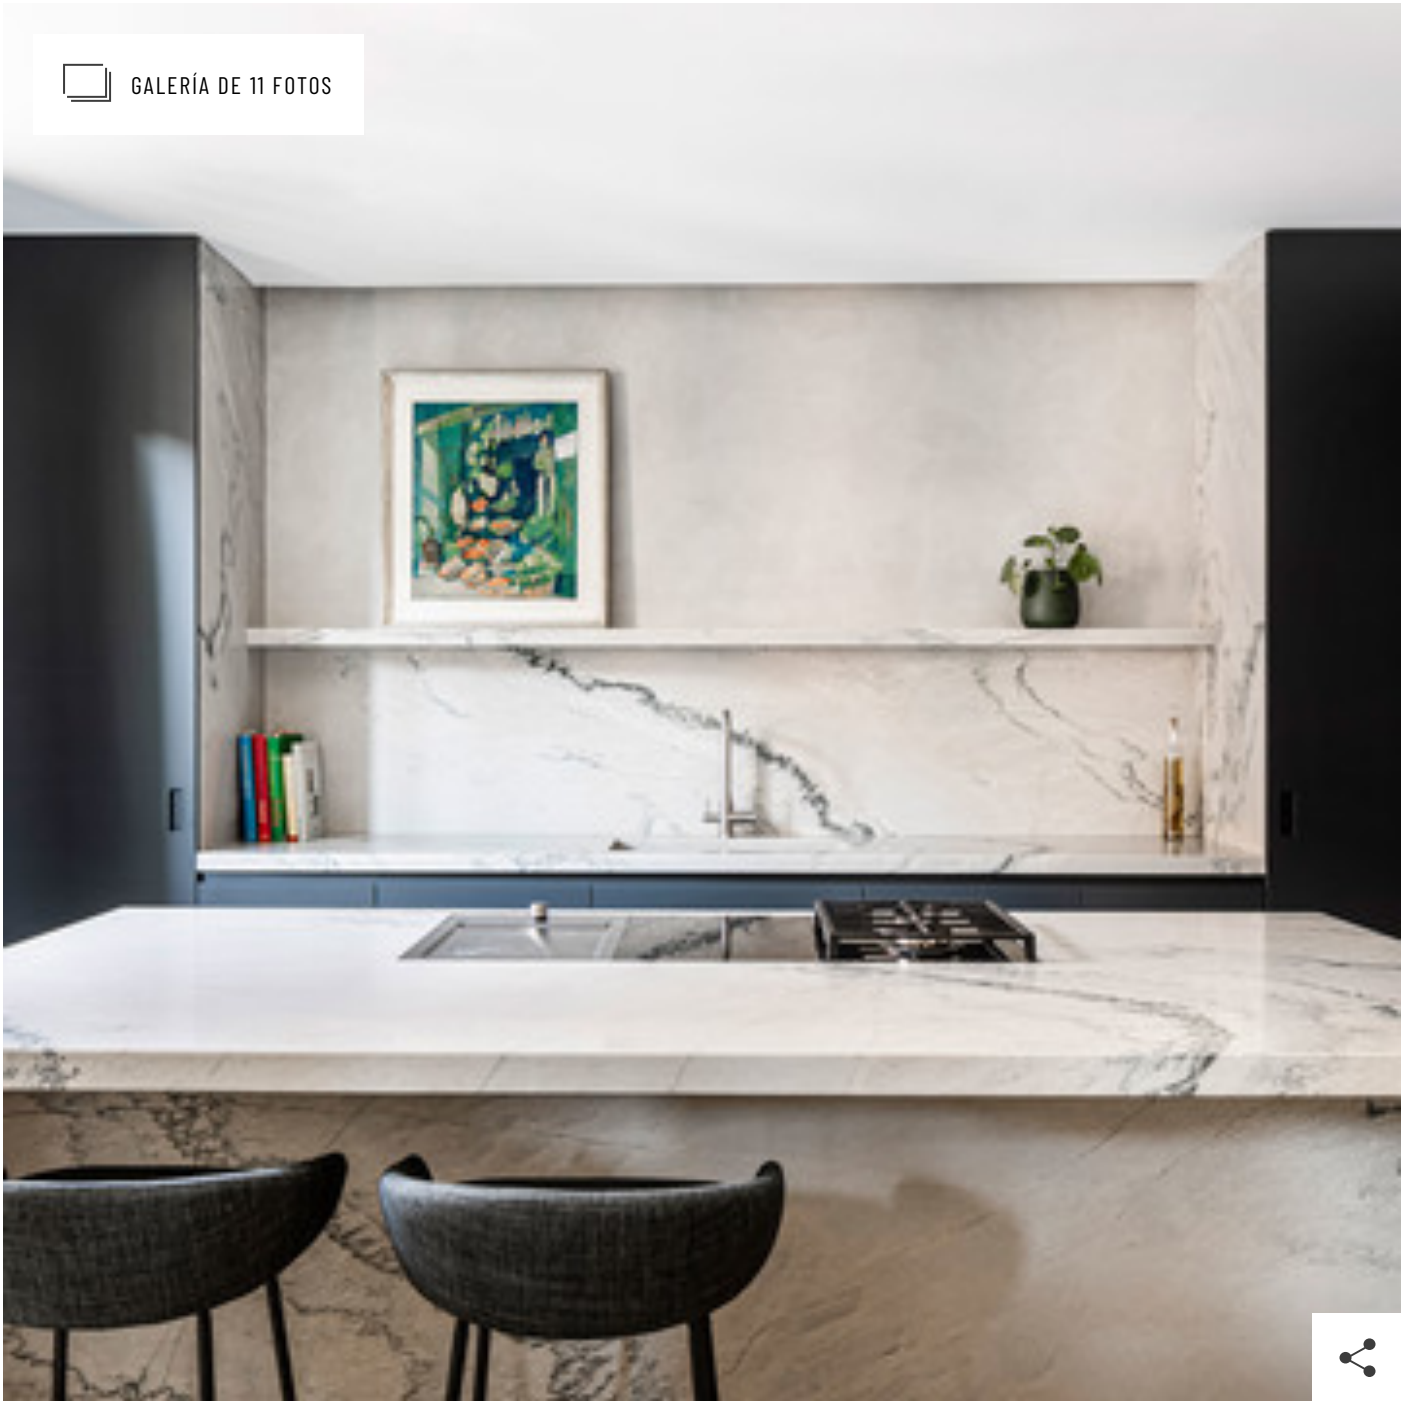

 GALERÍA DE 11 FOTOS

CASAS AD

EL INTERIORISMO LIGERO DE JORGE BIBILONI STUDIO

La reforma integral de esta vivienda en Palma logro abrir espacios luminosos en los que 'Jorge Bibiloni Studio' ha diseñado para un interiorismo delicado, elegante y ligero con materiales naturales y muebles a medida.